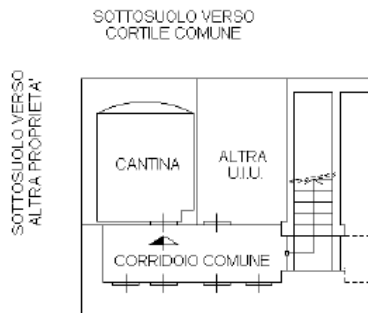

via Castagnevizza 8

PIANO TERRENO (1° f.t.)

H= 3.85m

PIANO INTERRATO (1° e.t.)

H= 2.85m

PIANO INTERRATO (1° e.t.)

H= 2.85m