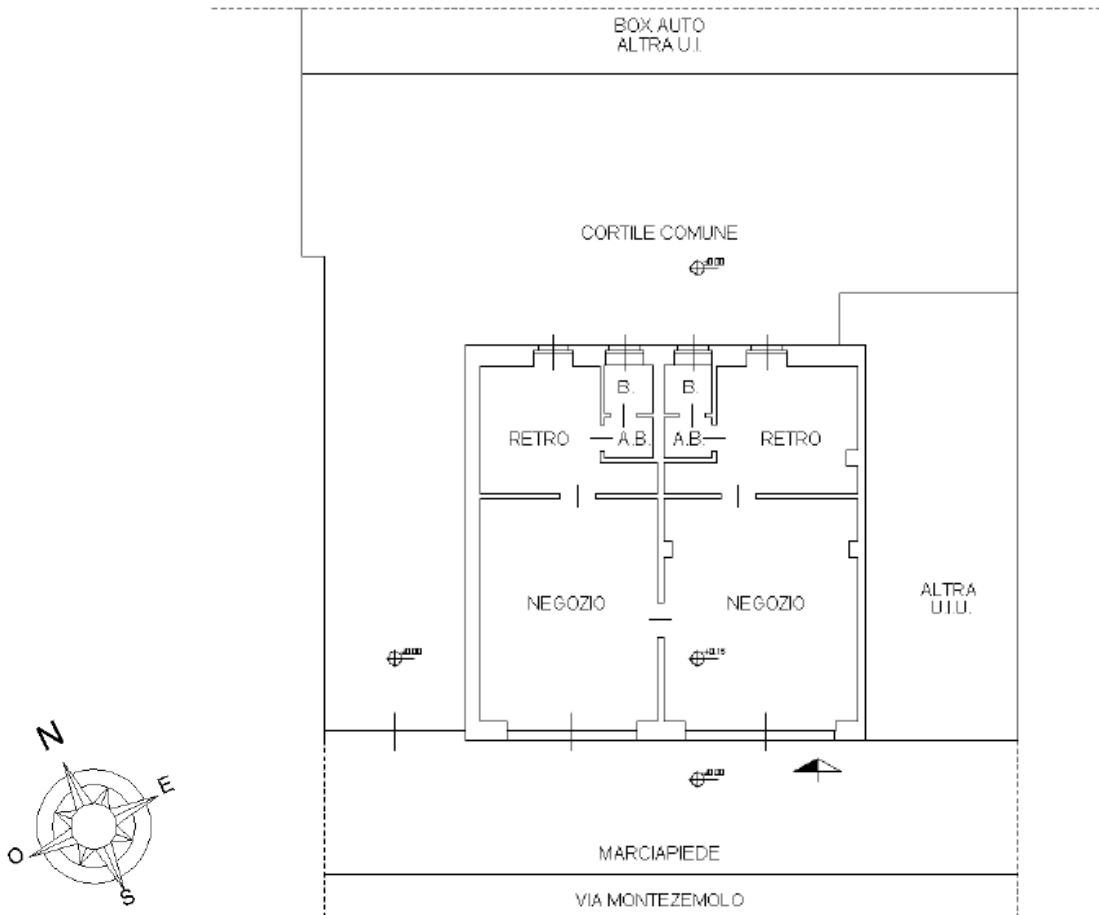

via Castagnevizza 8

PIANO TERRENO (1° f.t.)

H= 3.85m

PIANO INTERRATO (1° e.t.)

H= 2.85m

PIANO INTERRATO (1° e.t.)

H= 2.85m