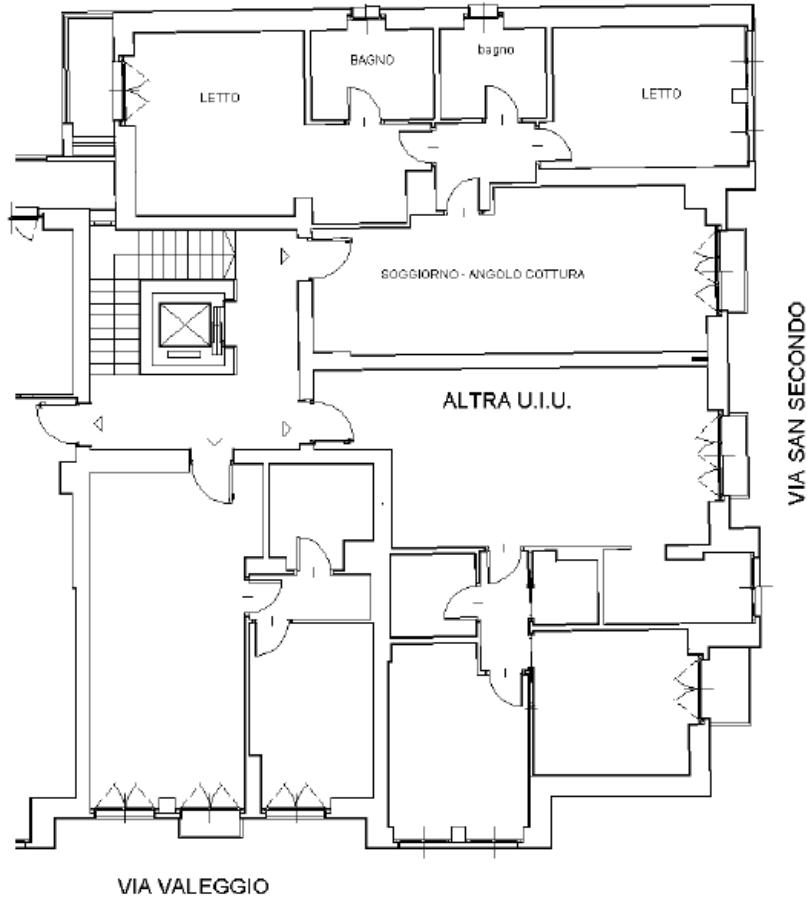

VIA VALEGGIO 7

PIANTA PIANO TERZO H.: 2,70 MT.

CORTILE

PIANTA PIANO TERZO INTERRATO H.: 2,70

Orientamento

NORD