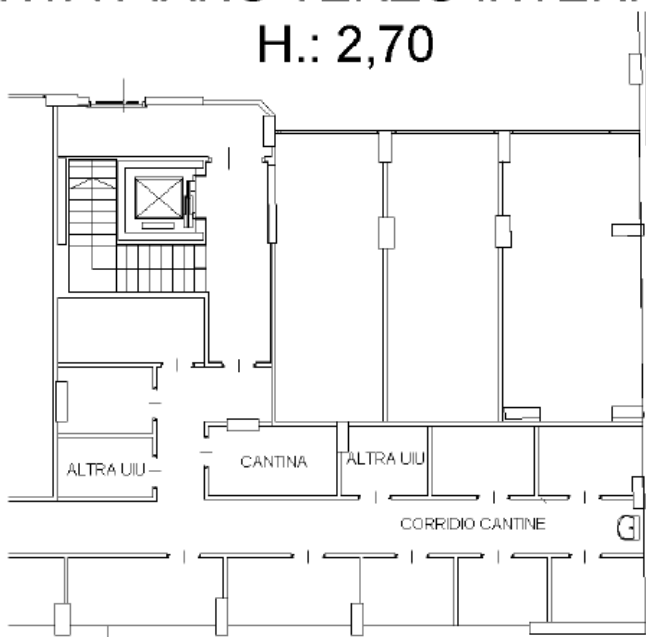

VIA VALEGGIO 7

PIANTA PIANO TERZO H.: 2,70 MT.

CORTILE

PIANTA PIANO TERZO INTERRATO H.: 2,70

Orientamento

NORD